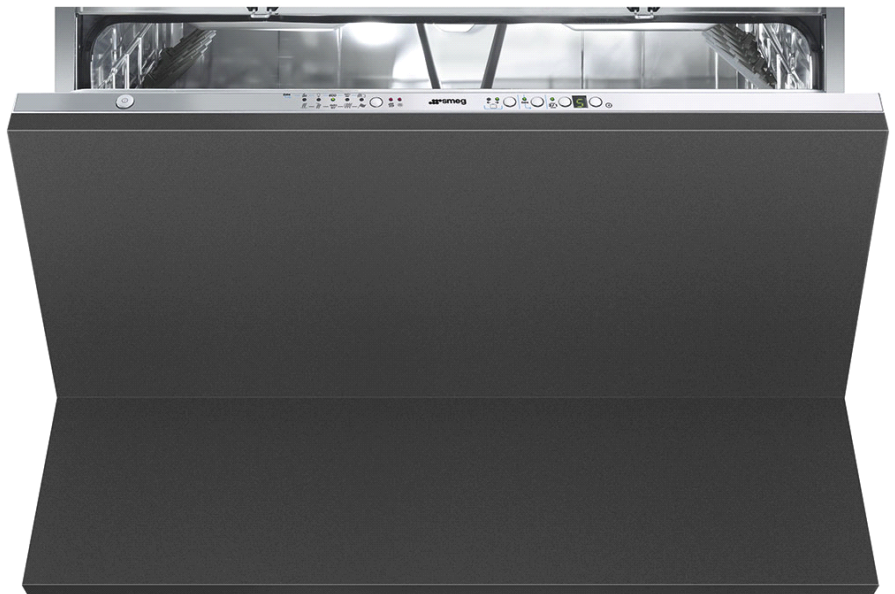

STO905-1

90 CM plně integrovaná myčka
nádobí "Horizontální"
Třída A+

EAN13: 8017709184810

12 sad nádobí

10 programů

5 teplot (38°C, 45°C, 55°C, 65°C, 70°C)

5 tlačítek

On/Off

Selektor programů

Flexi Zona

3 v 1

½ náplň

Delay Timer 1-9 hod

Halogenové vnitřní osvětlení

Sol

Leštidlo

Orbital system - dvojitý

Total Aquastop

Skryté topné těleso

Nastavitelné zařízení na změkčování vody

Snadná montáž dveří

Koše z nerezové oceli

s odkapávacím zařízením

Možnost nastavení programů

pro levou a pravou část myčky

St/ocelový filtr

Aquatest

Hladina hluku 43 dB(A) re 1 pW

- Spotřeba energie za cyklus (kWh/cyklus): 1.01 kWh
- Spotřeba vody za cyklus (l/cyklus) 11,5 l
- Spotřeba energie roční: 314 kWh
- Spotřeba vody roční: 3640 l
- Normativní cyklus: ECO