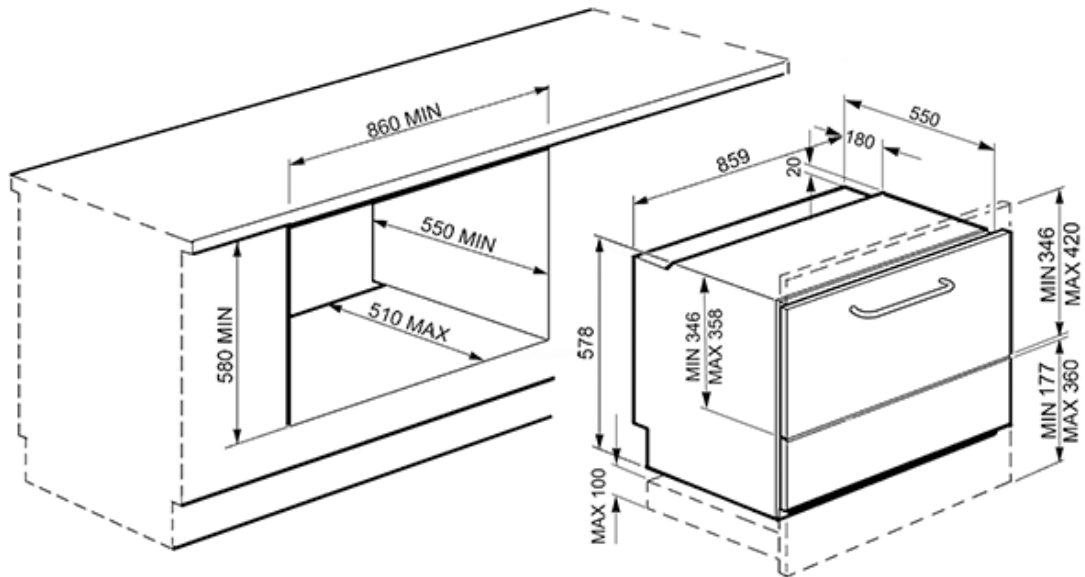

**Orbital system - dvojitý**

**Total Aquastop**

Skryté topné těleso

Nastavitelné zařízení na změkčování vody

Snadná montáž dveří

Koše z nerezové oceli

s odkapávacím zařízením

Možnost nastavení programů

Frekvence: 50 Hz

Pozn:krycí panel není součástí dodávky. Aplikovat pouze na ilustrace pro fotografie

attenzione: dimensioni riferite ad installazione con pannelli di spessore 20 mm.  
Per pannelli di spessore diverso, consultare il manuale di installazione completo.