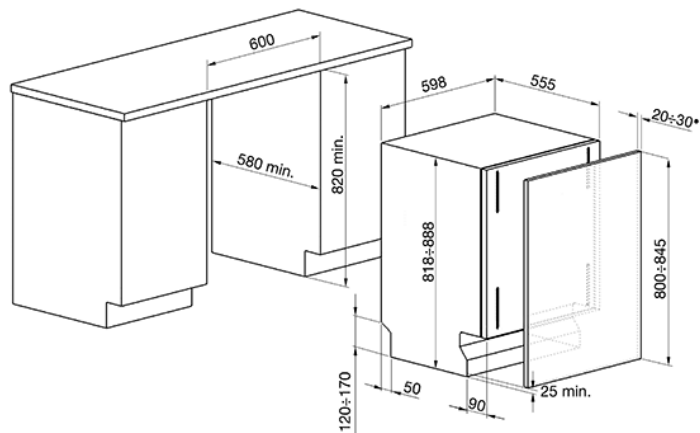

VESTAVNÁ MYČKA NÁDOBÍ s dlouhými, zcela zasouvacími dveřmi

60 cm

TRÍDA A+

EAN13: 8017709240240

• (9 Kg max)

• **13 sad nádobí** • **5 programů** • PředmytíSuperRychlý27minECONormální • Teploty mytí (38°C, 45°C, 50°C, 65°C, 70°C) • Indikátor doplnění soli a leštidla • **FlexiTabs** • Odložený start 1-24 h • **FlexiZone 1/2** • Jednoduché ovládání • Gray košové vybavení • Výškově nastavitelný horní koš • Dolní koš s kompletně skládací regály • Plně st/steel vana • Třetí horní sprchovací rameno • St/steel filtr • Elektronický systém nastavení změkčování vody • Skryté topné těleso • Aquastop • Teplota vody (max. 60°C): ušetří 35% energie • **Hladina hluku: 44 dB(A) re 1 pW** • **Spotřeba elektrické energie: 1,03 kWh/cyklus** • **Spotřeba vody: 8,5 l/cyklus** • Normativní cyklus: ECO • Doba trvání normativního cyklu: 165 min • Roční spotřeba energie: 292 kWh/rok • Roční spotřeba vody: 2280 l/rok • Napětí: 220-240 V • Frekvence: 50/60 Hz • Délka dveří 800-845 mm