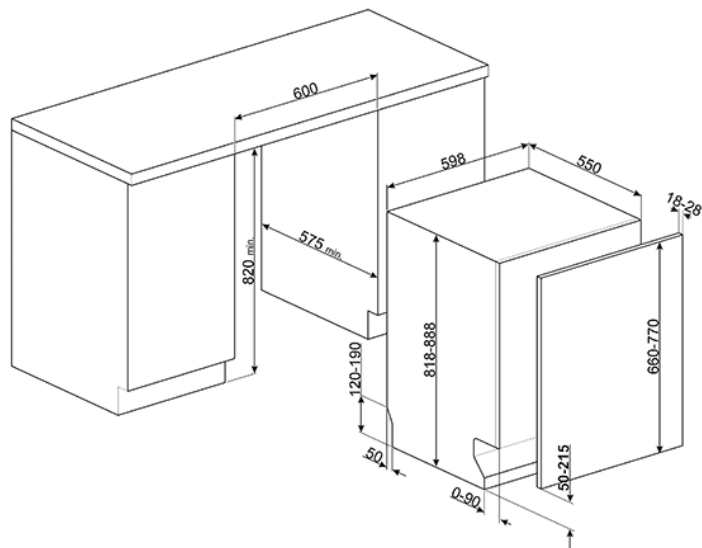

VESTAVNÁ MYČKA NÁDOBÍ  
60 CM  
PLNĚ INTEGROVANÁ  
TRÍDA A+++  
EAN13: 8017709232436

• Mycí systém Planetarium • Počet programů/Rychlé programy 5 + 5 • Teploty praní: 38°, 45°, 50°, 55°, 65°, 70°C • Stříbrný ovládací panel • Display: Delay Timer, Indikace doby trvání programu, indikace zbytkové doby • Možnost odloženého startu do 24 hodin s namáčením • Indikátor soli a leštidla • Třetí horní koš pro příbory FlexiDuo Blue • Modré rukojeti s vložkou z nerezové oceli • Šedé koše se šedými vložkami • Horní koš nastavitelná na 3 úrovních • Horní koš s pevnými vložkami a držákem skla • Horní koš s kluzným systémem ExtraGlide • Dolní koš s dvojitou skládací vložkou • Spodní koš s odkapávacími vložkami • Nádobí do Ø 30 cm • Třetí samostatný horní postřikovač • Nádrž a filtr z ušlechtilé oceli • Vyvažovací závěsy s posuvnými dveřmi • Flexifit • Senzor tvrdosti vody s elektronickým nastavením • Systém Total Acquastop • Přívod vody: Studená/ horká voda max.60 °C - úspora energie horkou vodou až do 35% • EnerSave systém sušení s automatickým otevíráním dveří na konci cyklu • Nastavitelné nožky: 7 cm, od 820 do 890 mm • Hloubka myčky nádobí s otevřenými dveřmi (mm): 1146 • Počet sad nádobí: 13 • Energetická třída: A+++ A • Třída energetické účinnosti: A+++ • Třída mytí: A • Třída sušení: A • Spotřeba energie na jeden cyklus (kWh / cyklus): 0,81 kWh • Spotřeba vody na cyklus (l/cyklus): 9 litrů • Roční spotřeba energie: 230 kWh • Roční spotřeba vody: 2520 litrů • Referenční program: ECO • Celková doba cyklu referenčního programu (min): 175min • Spotřeba energie - stand by off mode: 0,02W • Spotřeba energie - stand by off mode: 0,80W • Délka režimu-stand by off mode: 5 min • Hlučnost: 47 dB (A) re 1 pW • Připojení: 1800 W • Jištění: 10 Amp • Napětí: 220-240 • Typ připojení: Jednofázový • Frekvence (Hz): 50 Hz • Délka kabelu napájecího zdroje: 140 cm • Typ zástrčky: Schuko • N.B.: kryt není dodáván. Pouze pro ilustrativní fotografie