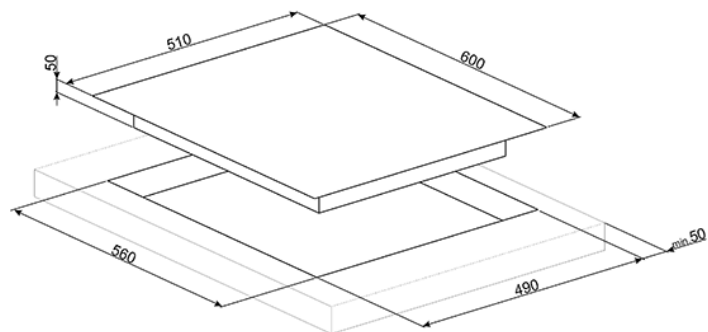

INDUKČNÍ SKLOKERAMICKÁ VARNÁ DESKA

60 CM

Černé sklo/ měděná lišta

EAN13: 8017709221942

• Rozměry: 60 cm • Typ: Indukční • Zabudování: Tradiční • Estetika: Dolce Stil Novo • Barva: Černá • Typ skla: Keramické • Hrana skla: Rovný okraj • Povrchová úprava lišt: Měď • PROGRAMY / FUNKCE • Počet varných zón: 4 • Počet indukčních varných zón: 4 • Počet varných zón s Booster: 4 • Počet flexibilních zón: 2 • On/ off • Úrovně výkonu: 9 • Udržování teploty • ŘÍZENÍ • Typ nastavení: Dotykové ovládání • Slider • VOLBY • Multizone volba • Simmering Funkce • Tání/ funkce vaření při nízkých teplotách • Pauza • Časovač konce vaření: 4 • Minútka: 1 • Akustický alarm konce vaření • Ukazatel zbývajících času • Show Room- Demo volba • Bezpečnostní funkce zamknutí/ Dětská pojistka • Rapid • VARNÉ ZÓNY • Přední levá - Indukční - Multizone - 2100 W - Booster 3700 W – 18,0x23,0 cm • Zadní levá - Indukční - Multizone - 2100 W - Booster 3700 W – 18,0x23,0 cm • Přední pravá - Indukční - Multizone - 2100 W - Booster 3700 W – 18,0x23,0 cm • Zadní pravá - Indukční - Multizone - 2100 W - Booster 3700 W – 18,0x23,0 cm • TECHNICKÉ VLASTNOSTI • Automatické nastavení dle rozměru nádobí • Automatická detekce nádobí • Automatické vypnutí při přehřátí • Automatické vypnutí při přetečení • Ukazatel zbytkového tepla • Ochrana proti náhodnému spuštění • Šířka: 600 mm • ELEKTRICKÉ PŘIPOJENÍ • Max.příkon: 7400 W • Frekvence: 50/60 Hz • Napětí: 220-240 V • Napětí 2: 380-415 V • Typ elektrického kabelu: Univerzál