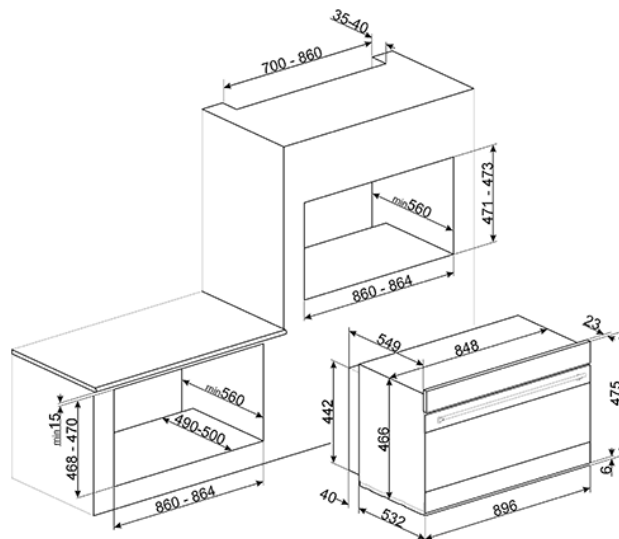

Pyrolytická multifunkční trouba
90 cm
Černé sklo
Energetická třída A +
EAN13: 8017709258221

- Art • Komponenty: měděné • Typ skla: Eclipse • Dveře: celoskleněné • Barva rukojeti: Černá • Programy / funkce • Automatické programy: 50 • Počet funkcí: 10 • Uživatelské recepty: 10 • Další funkce • • Ovládání • Displej: TFT dotykový Jazyky displeje: IT, GB, FR, NL, SP, PT, SWE, RU, DE, DK, PL • Nastavení příkazů: Dotykový ovladač • Možnosti • Čas programování: elektronický • Možnosti programování času: Plánované ukončení • vaření s automatickým vypnutím • Akustický alarm konce vaření • Dětský zámek/ bezpečnost
- Nastavení: Systém SmartCooking, Keep warm, • ECO-světlo, nastavení jazyka, vizualizace hodiny v digitálním režimu, tóny • zapnutí / vypnutí • Inteligentní vaření • Showroom mode • Technické vlastnosti • Metoda: horkovzdušné vaření • Regule teploty: elektronická • Minimální teplota: 30 ° C • Maximální teplota: 280 ° C • Materiál dutiny: EverClean smalt • Počet polic: 4 • Typ police: kovové rámy • Ventilátor: Trojitý • Počet světel: 2 • Typ světla: Halogen • Světelný výkon: 40 W • Osvětlení při otevření dveří • Dveře: Cool • Vyměnitelné dveře • Celoskleněné interiérové dveře • Vyjimatelné vnitřní sklo • Celkový počet skel dveří: 4 • Počet teplo odrážejících skel: 2 • Soft Close: Ano • Bezpečnostní termostat • Přerušení přerušení při otevírání dveří • Chladicí systém: Tangenciální • Chladicí kanál: Dvojitý • Hrubý objem dutiny trouby: 100 l • Příslušenství • Mřížka se zarážkou: 1 • Mřížka na misku: 1 • Smaltovaný plech (40 mm): 1 • Teleskopické vodítka: 1 totální výsuv • Elektrické připojení • Napětí: 220-240 V • Jmenovitá data elektrického připojení: 3300 W • Frekvence: 50/60 Hz