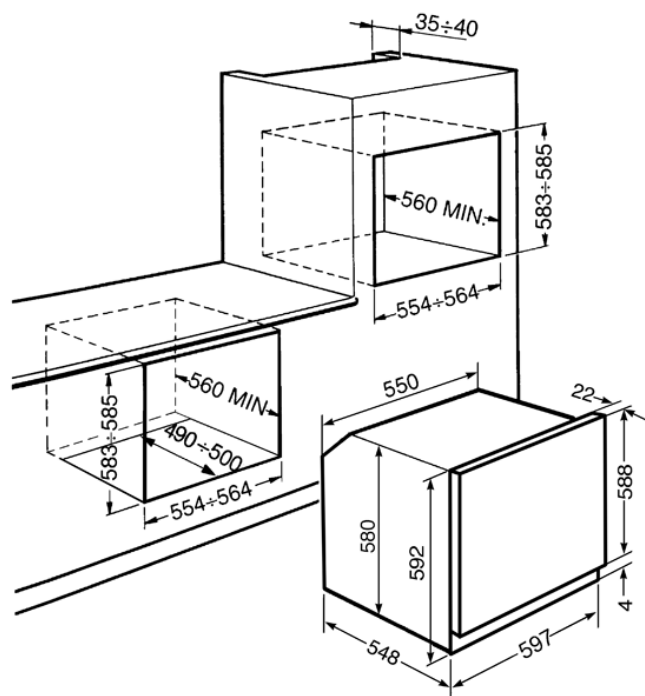

HORKOVZDUŠNÁ TROUBA  
60 cm  
ANTRACIT/Mosazná estetika

Energetická třída A  
EAN13: 8017709166427

• **Analogové hodiny s elektronickým časovačem** • **10 funkcí** • **FUNKCE / VOLBY / TEPLOTA** • 10 funkcí vaření • Čistící funkce: **Vapor clean** • Elektronický programátor: minutka, automatický start, • automatické ukončení vaření • Akustický alarm- konec vaření • Přesná regulace teploty: 50° - 250°C • **VNITŘNÍ PROSTOR** • **Maxi objem 70 l** • 5 úrovní zasunutí • Ever Clean smalt • Dvířka s 3-tým sklem, vyjímatelná pro čištění • Fresh Touch • Vnitřní osvětlení - 2 halogenové žárovky • Tangenciální chladicí systém • Automatické vypnutí-off • **SPECIFIKACE** • Příkon: 3,20 kW • Napětí: 220-240 V • Frekvence: 50/60 Hz • Gril: 2,70 kW • Energetická spotřeba/cyklus: 1,15 kWh (při konvenčním pečení); • 0,89 kWh (s ventilátorem) • **Příslušenství** • Plech (40 mm): 1 • Plech (20 mm) s roštem: 1 • Rošt: 2 • Teleskopické kolejničky: 2