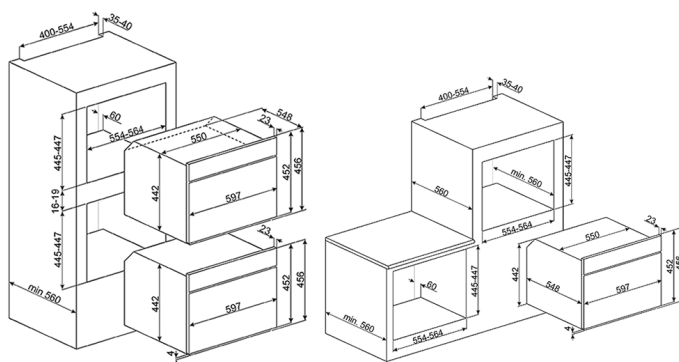

KOMPAKTNÍ KOMBINOVANÁ MIKROVLNNÁ TROUBA

45 cm

Černé sklo/ měděná lišta

EAN13: 8017709223625

- **Kategorie:** 45 cm kompaktní
- **Typ:** Elektrická
- **Metoda vaření:** Kombinovaná parní
- **Ne funkcí vaření:** 13
- **Čistící funkce:** Vapor Clean
- **Estetika:** Dolce Stil Novo
- **Barva- interiér:** Šedá
- **Barva:** Černá
- **Energetická třída:** A+
- **ESTETIKA**
- **Skrytá rukojeť**
- **PROGRAMY/ FUNKCE**
- **Funkce čištění:** Vapor Clean
- **10 uživatelských přednastavených receptů**
- **50 automatických programů**
- **Další funkce:** Rozmrazování dle času, Rozmrazování dle hmotnosti, Proving, Sabbath
- **ŘÍZENÍ**
- **Display/ Hodinky:** TFT grafický, barevný dotykový displej
- **EasyGuide display**
- **Povrchová úprava lišt:** Měď
- **Jazyky display:** IT, GB, FR, NL, SP, PT, SWE, RU, DE, DK, AU
- **VOLBY**
- **Nastavení času:** Odložený start a automatický konec pečení
- **Akustický alarm dokončení tepelné úpravy**
- **Minute minder**
- **Omezení výkonu**
- **Showroom demo volba**
- **Bezpečnostní funkce zamknutí/ Dětská pojistka**
- **Rychlý předhřev**
- **Další možnosti:** Udržování v teple, EcoLight, Quick start
- **Minimální teplota:** 30 °C
- **Maximální teplota:** 250 °C
- **TECHNICKÉ PARAMETRY**
- **Materiál vnitřního prostoru:** Ever clean smalt
- **Čistý objem:** 40 litrů
- **Hrubý objem:** 50 litrů
- **Počet polic:** 3
- **Typ polic:** Kovový regál
- **Naklápěcí gril**
- **Počet světel:** 2
- **Typ osvětlení:** Halogen
- **Světelný výkon:** 40 W
- **Ohřev přerušen v průběhu otevření dveří**
- **Chladicí systém:** Tangenciální
- **Mikrovlnný výkon:** 1000 W
- **Dveře:** Cool
- **Soft Close tlumené zavírání dvířek**
- **Mikrovlnná screen ochrana**
- **Vaření přerušeno v průběhu otevření dveří**
- **DODÁVANÉ PŘÍSLUŠENSTVÍ**
- **Gril rošt:** 1
- **Mřížka se zadním a bočním dorazem:** 1
- **Skleněný plech:** 1
- **Teleskopické výsuvy, částečný výsuv:** 1
- **ELEKTRICKÉ PŘIPOJENÍ**
- **Napětí:** 220-240 V
- **Jmenovitá data elektrického připojení:** 3,1 kW
- **Frekvence:** 50/60 Hz