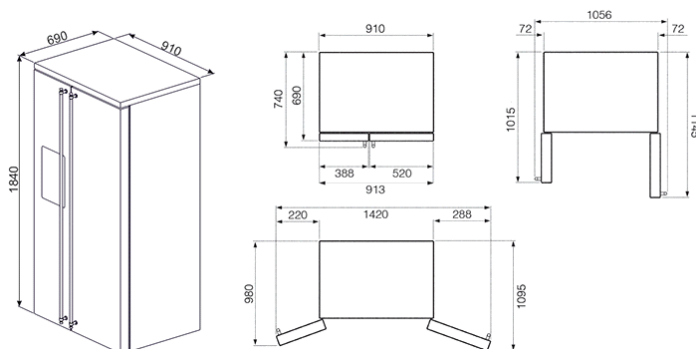

SIDE BY SIDE CHLADNIČKA
NO FROST
CREME/INOX

ENERGETICKÁ TŘÍDA A +
EAN13: 8017709217686

• Estetika: Victoria • Design: Flat • Materiál: Ocel • Barva: Lesklá creme • Rukojeť: Externá • Barva rukojetí: Chrome • **Kompletní No-Frost** • Vodní filtr • Objem total 580 lt • Display Touch LCD • Dispenser ledu a vody • Funkce blokace, Holiday, Fast freezing, ECO • Akustický teplotný alarm • Antibakteriální systém • CHLADNIČKA • Objem netto 357 lt • Zona Life Plus 0°C 16 l • MultiFlow chlazení • Ventilátor • Active fresh blu light- Aktivní modré světlo • LED vnitřní osvětlení • 3 police z tvrdého skla • 1 police na lahve • Dveře: • 1 police na lahve s kovovým lemem • 3 police s kovovým dekorem • Zásobník vajec • MRAZNIČKA **** • Objem netto 176 lt • Express zmrazování • 2 zásuvky • 4 skleněné police • Dveře: • 2 přestavitelné police • Výrobek ledu s přípojkou vody • VÝKON • Spotřeba energie: 451 kWh/rok • Mrazicí kapacita: 13 kg/24h • Doba skladování při vypnutí: 9 h • Hlučnost: 45 dB re 1 pw • Klimatická třída: SN,N,ST,T • Elektrické připojení: 165 W • Jištění: 0,75 Amp • Napětí: 220-240 V • Frekvence (Hz): 50 Hz • Zásuvka: Schuko • Délka kabelu napájení: 150 cm • Šířka: 910 mm • Šířka výrobku s maximálním otevřením dveří: 1420 mm • Výška max.: 1840 mm • Hloubka bez rukojetí: 690 mm • Hloubka s rukojetí: 740 mm • Hloubka s otevřenými dveřmi při 90 °: 1145 mm • Rozměry výrobku VxŠxD (mm) 1840x910x690

Funkce

Verze

- SBS963N - Černá