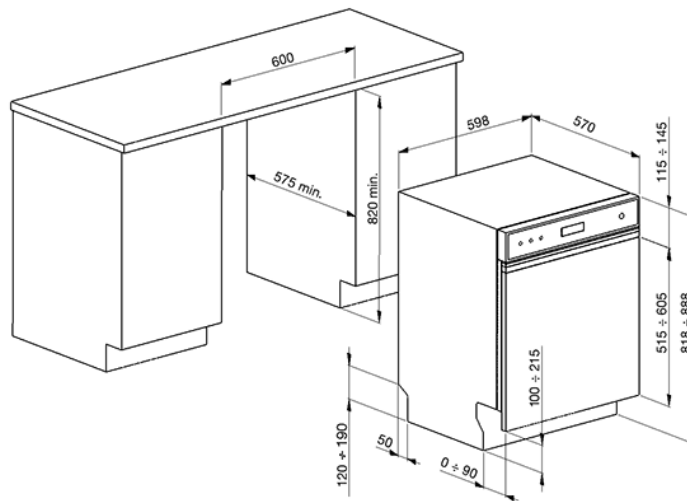

VESTAVNÁ MYČKA NÁDOBÍ 45 CM
SEMINTEGROVANÁ S PANELEM
TRÍDA A+++
EAN13: 8017709233228

• 13 sad nádobí • 5+5 programů: • PředmytíCrystalECOAuto 60-70°C Super Rychlý27minECO-rychlýNormální-rychlýSuper-rychlý • Teploty mytí (38° C, 45° C, 50° C, 65° C, 70° C) • Ovládací panel s displejem pro odložený start • Indikátor doplnění soli a leštidla • **Uspora energie: EnerSave** na konci cyklu sušení se dvířka pootevrou • **FlexiTabs** • Odložený start 1-24 h • Automatický předoplach s odložením startu • **FlexiZone 1/2** • Jednoduché ovládání • EasyGlide system horního koše • Gray košové vybavení • Výškově nastavitelný horní koš • Horní třetí příborový koš • Dolní koš s kompletně skládací regály • Plně st/steel tank • Třetí horní sprchovací rameno • **Mycí systém Planetarium** • St/steel filtr • Elektronický systém nastavení změkčování vody • Skryté topné těleso • Aquastop • Teplota vody (max. 60°C):šetří 35% energie • **Hladina hluku: 42 dB(A) re 1 pW** • **Spotřeba energie: 0,81 kWh/cyklus** • **Spotřeba energie: 230 kWh/rok** • **Spotřeba vody: 9 l/cyklus** • **Spotřeba vody: 2520 l/rok** • Normativní cyklus: ECO • Doba trvání normativního cyklu: 175 min • Pozn.: Krycí panel není součástí dodávky.