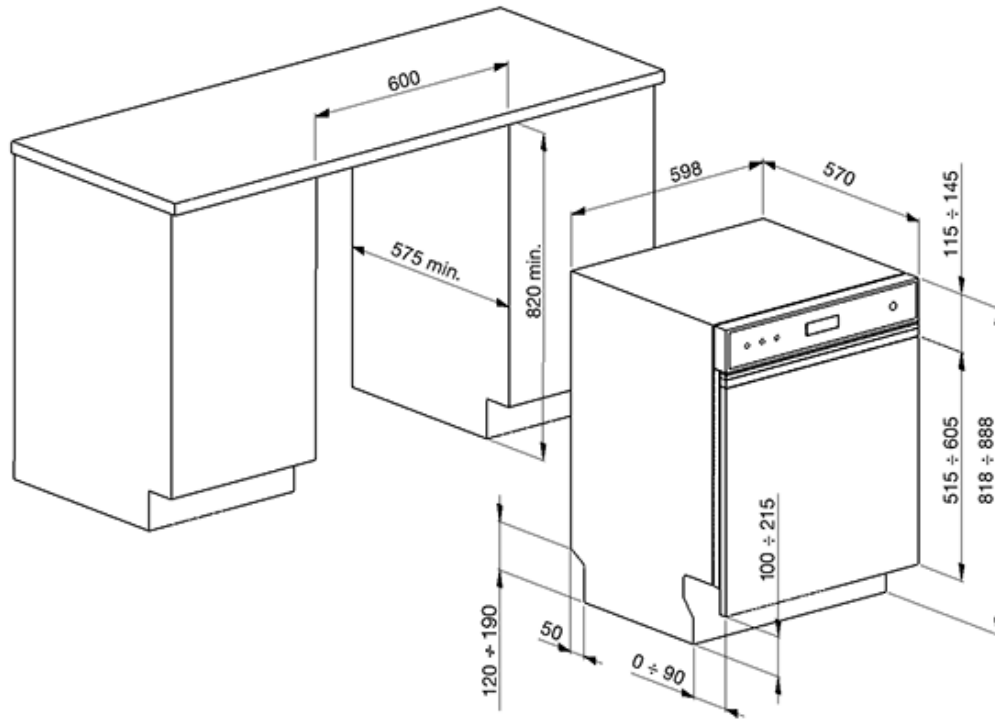

PL7233TX

vestavné
s panelem
60 cm
nerez
Planetarium
energetická třída A+++

SMEG S.p.A.
Via Leonardo da Vinci, 4
42016 Guastalla (RE)
Tel. 0522 821 1