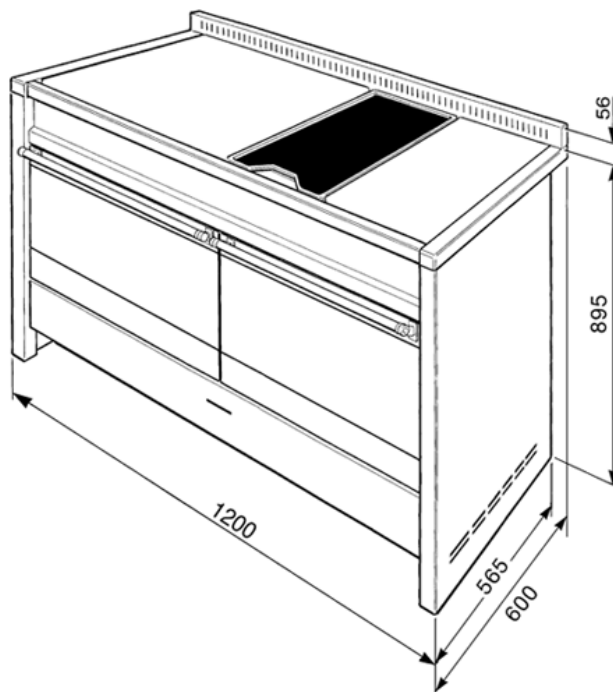

SPORAK "OPERA"(DVĚ TROUBY)

120 CM

ČERNÝ

Energetická třída A

EAN13: 8017709154752

• Display: Digital-analogický • 12 knoflíků • FUNKCE / VOLBY / TEPLOTA • Pravá trouba • 7 funkcí vaření • Objem netto: 61 l (316x444x425 mm) • Defrost • Elektronický programátor: minutka, automatický start, • automatické ukončení vaření • Akustický alarm- konec vaření • Přesná regulace teploty (50-250°C) • 4 úrovně zasunutí • EverClean smalt • Osvětlení halogen 40 W • Dvířka s 3-tým sklem, vyjímatelné pro čištění • Tangenciální chladicí systém • Levá trouba • 6 funkcí vaření • Elektronický programátor: minutka, automatický start, • automatické ukončení vaření • Akustický alarm- konec vaření • Přesná regulace teploty (50-300°C) • Objem netto: 58 l (290x444x425 mm) • 4 úrovně zasunutí • EverClean smalt • Osvětlení halogen 40 W • Dvířka s 3-tým sklem, vyjímatelné pro čištění • Tangenciální chladicí systém • Varná deska • Hořáky: • Zadní levý SemiRapid: 1,8 kW • Přední levý 2UR(dual): 4,2 kW • Zadní central Rapid: 3,0 kW • Přední central AUX: 1,05 kW • Zadní pravý SemiRapid: 1,9 kW • Přední pravý UR: 4,0 kW • Litinové rošty • LPG adaptable • Příslušenství • Katalytické panely • Parc. teleskop. výsuv: 1 (levá trouba) • Plech: 2 (40 mm), 1 (20 mm) • Rotisserie: 1 • Rošt: 2 • Refractory kamen + lopatka • LPG set • Specifikace • Elektrické připojení: 7,5 kW • Výkon grilu: 2,7 kW • Napětí/ 2 (V): 220-240 V /380-415 V • Frekvence: 50/60 Hz • Kabel: 150 cm • Důležitá poznámka: Realizace připojení pouze odpovědnou licencovanou společností. • Hodnoty podle nařízení (EU) 65/2014

Funkce

Základní trouby

Pomocné trouby

Možnosti

- KIT1A3-6 - St/steel splash back • TPKX - Teppanyaki

Verze

- A4-8 - Nerez